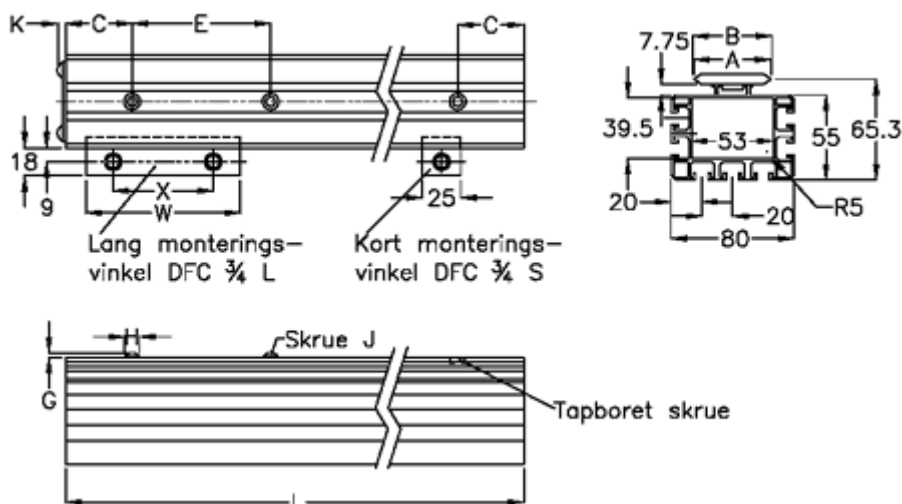

Varenummer: 05713791615  
 Beskrivelse: Hepco GV3 bjælkeskinne SB S 35 L7916 P1

## Mål

A	= 35	K	= 5.5
B	= 35.81	Kort monteringsvinkel	= DFC3L
C	= 43	L	= 7916
E	= 90	Lang monteringsvinkel	= DFC3S
For leje	= AU 35 25	Præcisionstype	= P1
G	= 3.3	vægt kg/1000	= 4.3
H	= 10.5	W	= 75
J	= M6	x	= 48